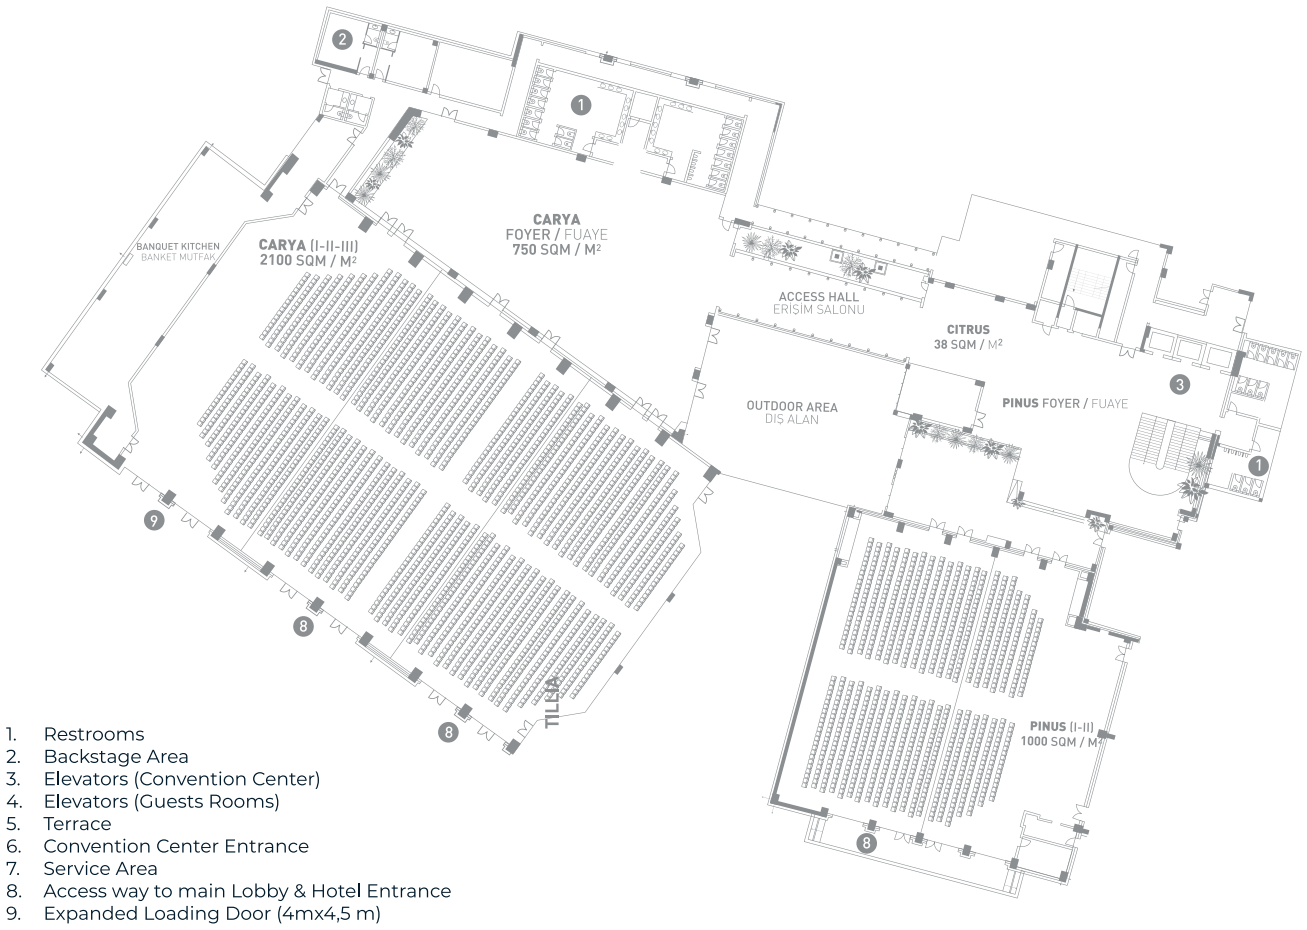

PINUS

LAURUS

CARYA

CARYA FOYER

TILLIA

1. Restrooms
2. Backstage Area
3. Elevators (Convention Center)
4. Elevators (Guests Rooms)
5. Terrace
6. Convention Center Entrance
7. Service Area
8. Access way to main Lobby & Hotel Entrance
9. Expanded Loading Door (4mx4,5 m)

GROUND FLOOR / ZEMİN KAT

FUNCTION ROOMS ETKİNLİK ODALARI	DIMENSIONS ÖLÇÜLER				CAPACITIES KAPASİTE			DAYLIGHT GÜN IŞIĞI
	VENUE / YER	AREA SQ M ALAN M ²	LENGTH UZUNLUK	WIDTH GENİŞLİK	HEIGHT YÜKSEKLİK	THEATRE TİYATRO	CLASSROOM SINIF	
Laurus Room	110	15	7	4	100	60	33	
Laurus I	55	8	7	4	50	30	17	
Laurus II	55	8	7	4	50	30	17	
Ficus Room	110	15	7	4	100	60	33	
Ficus I	55	8	7	4	50	30	17	
Ficus II	55	8	7	4	50	30	17	
Cornus Room	90	10	9	4	90	54	24	✓
Tilla Room	105	11	9	4	90	54	24	✓
Punica Room	72	9	8	4	60	36	15	✓

FIRST FLOOR / BİRİNCİ KAT

FUNCTION ROOMS ETKİNLİK ODALARI	DIMENSIONS ÖLÇÜLER				CAPACITIES KAPASİTE				DAYLIGHT GÜN IŞIĞI	
VENUE / YER	AREA SQ M ALAN M ²	LENGTH UZUNLUK	WIDTH GENİŞLİK	HEIGHT YÜKSEKLİK	THEATRE TİYATRO	CLASSROOM SINIF	BOARDROOM TOPLANTI SALONU	COCKTAIL KOKTEYL	BANQUET BANKET	
Carya Grand Ballroom	2100	35	60	7,20	2000	1200		1900	1600	✓
Carya I	700	35	20	7,20	600	375		600	470	✓
Carya II	700	35	20	7,20	700	410		650	500	✓
Carya III	700	35	20	7,20	600	375		600	470	✓
Carya Pre-Function Area	750			4						
Pinus Ballroom	1020	32	32	5,20	900	550	100	900	560	✓
Pinus I	450	32	15	5,20	400	180	70	400	240	✓
Pinus II	550	32	17	5,20	450	320	70	500	320	✓
Pinus Pre-Function Area	460			5,20						
Citrus Room	40	8	5	5,20	30	20	13			✓