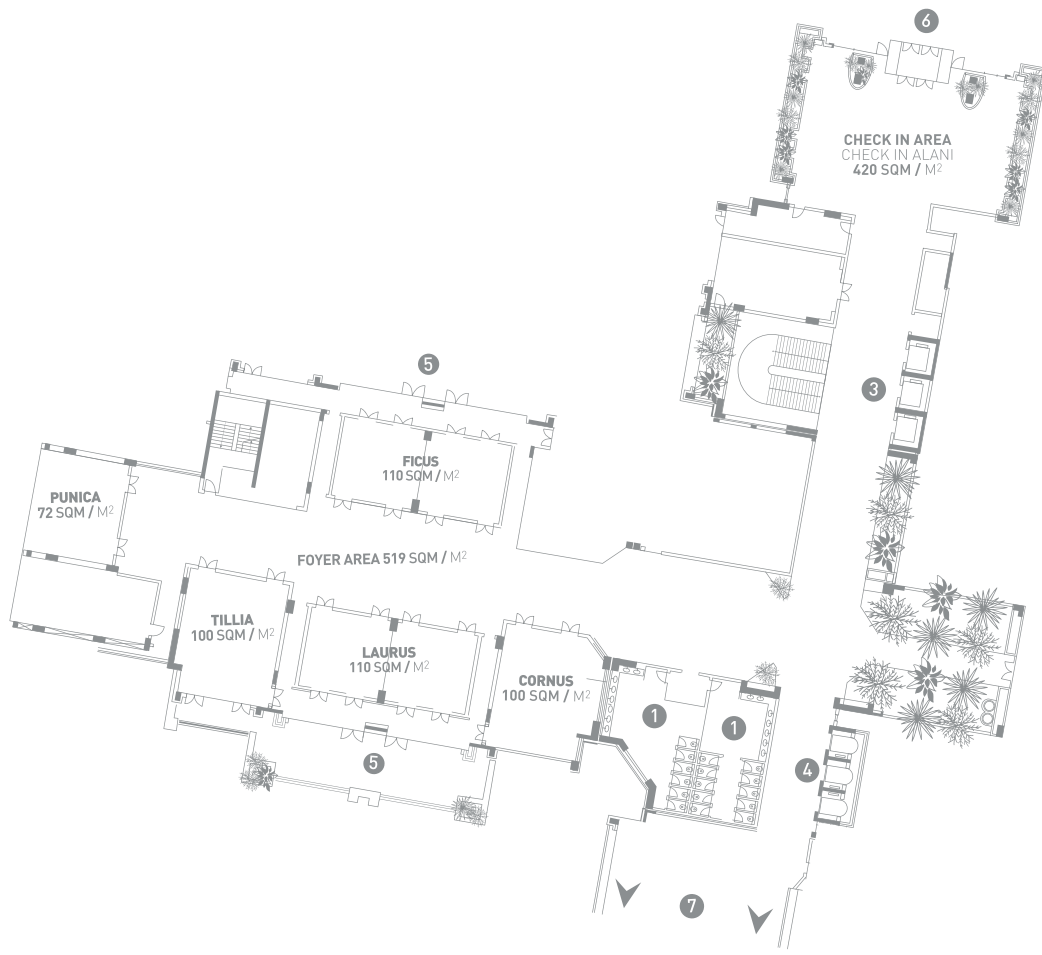

PINUS

LAURUS

CARYA

CARYA FOYER

TILLIA

1. Restrooms
2. Backstage Area
3. Elevators (Convention Center)
4. Elevators (Guests Rooms)
5. Terrace
6. Convention Center Entrance
7. Service Area
8. Access way to main Lobby & Hotel Entrance
9. Expanded Loading Door (4mx4,5 m)

GROUND FLOOR / ZEMİN KAT

FUNCTION ROOMS ETKİNLİK ODALARI	DIMENSIONS ÖLÇÜLER				CAPACITIES KAPASİTE			DAYLIGHT GÜN IŞIĞI
	VENUE / YER	AREA SQ M ALAN M ²	LENGTH UZUNLUK	WIDTH GENİŞLİK	HEIGHT YÜKSEKLİK	THEATRE TİYATRO	CLASSROOM SINIF	
Laurus Room	110	15	7	4	100	60	33	
Laurus I	55	8	7	4	50	30	17	
Laurus II	55	8	7	4	50	30	17	
Ficus Room	110	15	7	4	100	60	33	
Ficus I	55	8	7	4	50	30	17	
Ficus II	55	8	7	4	50	30	17	
Cornus Room	90	10	9	4	90	54	24	✓
Tilla Room	105	11	9	4	90	54	24	✓
Punica Room	72	9	8	4	60	36	15	✓

FIRST FLOOR / BİRİNCİ KAT

FUNCTION ROOMS ETKİNLİK ODALARI	DIMENSIONS ÖLÇÜLER				CAPACITIES KAPASİTE				DAYLIGHT GÜN IŞIĞI	
VENUE / YER	AREA SQ M ALAN M ²	LENGTH UZUNLUK	WIDTH GENİŞLİK	HEIGHT YÜKSEKLİK	THEATRE TİYATRO	CLASSROOM SINIF	BOARDROOM TOPLANTI SALONU	COCKTAIL KOKTEYL	BANQUET BANKET	
Carya Grand Ballroom	2100	35	60	7,20	2000	1200		1900	1600	✓
Carya I	700	35	20	7,20	600	375		600	470	✓
Carya II	700	35	20	7,20	700	410		650	500	✓
Carya III	700	35	20	7,20	600	375		600	470	✓
Carya Pre-Function Area	750			4						
Pinus Ballroom	1020	32	32	5,20	900	550	100	900	560	✓
Pinus I	450	32	15	5,20	400	180	70	400	240	✓
Pinus II	550	32	17	5,20	450	320	70	500	320	✓
Pinus Pre-Function Area	460			5,20						
Citrus Room	40	8	5	5,20	30	20	13			✓